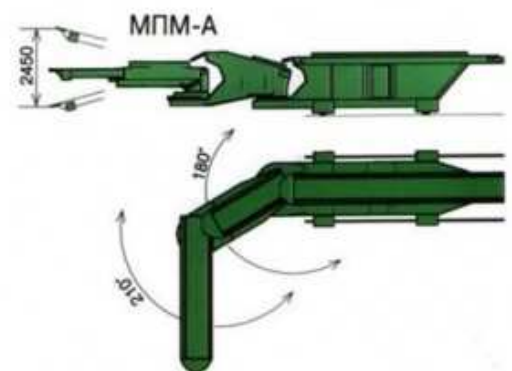

Мешкопогрузочная машина

Одно из наиболее эффективных средств повышения пропускной способности сортировочных и грузовых станций являются мешкопогрузочные машины, предназначенные для загрузки и разгрузки фасованных грузов (мешки, ящики, коробки) в железнодорожные вагоны, многотоннажные контейнеры, грузовые автомобили. Могут использоваться в сельском хозяйстве, химической, цементной и других отраслях промышленности. Мешкопогрузочная машина монтируется на тележке, которая передвигается по рельсовому пути шириной 1800мм, установленному перпендикулярно к железнодорожному вагону. Шарнирные соединения конвейеров, наличие телескопического конвейера позволяют обслуживать любую точку внутреннего объема железнодорожного вагона или кузова автомобиля.

Техническая характеристика	Ед. измерение.	Показатель
Производительность	шт./час	1500
Обслуживающий персонал	чол	2
Подающего кон-ра	мм	650
Ширина ленты	мм	650
Промежуточного кон-ра	мм	650
Телескопического кон-ра	мм	650
Скорость конвейерных лент	м/с	1,38
Скорость перемещения тележки	м/с	0,275
Скорость поворота промежуточного конвейера	град/с	5,5
Скорость подъема телескопического конвейера	град/с	1,0
Скорость выдвигания телескопической секции	м/с	0,124
Ход телескопической секции	мм	1300
Максимальный угол подъема телескопического кон-ра	град	20
Максимальный угол опускания телескопического кон-ра	град	10
Угол поворота промежуточного кон-ра	град	180
Угол поворота телескопического кон-ра	град	300

Наши контакты:			
Телефон:	+38 (032) 255-88-50	WEB:	www.conveyor.com.ua
Тел./факс:	+38 (032) 255-88-09	E-mail:	convpr@ukr.net
Тел. Моб.:	+38 067-671-23-72		

Количество установленных электродвигателей	шт	7
Суммарная установленная мощность	кВт	14,4
Ширина колеи тележки		1800
Габаритные размеры	Длина	мм 13265
	Ширина	мм 2050
	Высота	мм 1905
Масса машины без противовесов	кг	6200