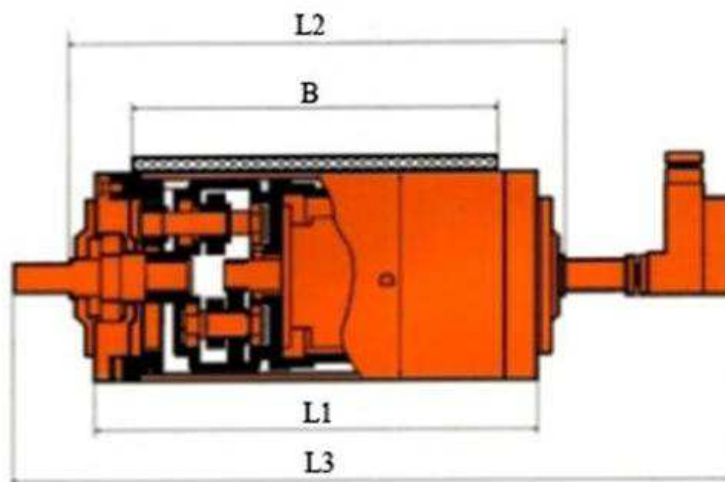

Мотор-барабан

Мотор-барабан конвейерный используется в качестве привода для погрузочных машин конвейерного типа, а также для конвейеров общего назначения. Компактная, герметичная конструкция мотор-барабанов позволяет эксплуатировать их в условиях химически-активных сред, запыленности и влажности. Предприятие изготавливает мотор-барабаны мощностью 2,2 и 4 кВт.

| Модель | МБК-245-700 | МБК-245-600 | МБК-320-600 |
|---|-------------|-------------|-------------|
| Мощность, кВт | 2,2 | 2,2 | 4,0 |
| Частота вращения электродвигателя, об/мин | 1425 | 1425 | 1430 |
| Минимальное передаточное число редуктора | 13,26 | 13,26 | 14,58 |
| Минимальная частота вращения барабана, об/мин | 108 | 108 | 97 |
| Минимальный поворотный момент на барабане, Нм | 180 | 180 | 400 |
| Скорость движения ленты не более, м/с | 1,4 | 1,4 | 1,6 |
| Режим работы | непрерывный | непрерывный | непрерывный |
| Габариты *, мм: | | | |
| D | 245 | 245 | 320 |
| L1 | 700 | 600 | 600 |
| L2 | 760 | 640 | 650 |
| L3 | 960 | 840 | 845 |
| B | 650 | 500 | 500 |
| Масса, кг | 72 | 67 | 112 |

В зависимости от потребностей заказчика длина мотор-барабана может быть разной, что дает возможность использовать его для привода в конвейерах с шириной ленты от 500 мм до 1000 мм

| Наши контакты: | | | |
|----------------|--------------------|---------|--|
| Телефон: | +38(032) 255-88-50 | WEB: | www.conveyor.com.ua |
| Тел./факс: | +38(032) 255-88-09 | E-mail: | convpr@ukr.net |
| Тел. Моб.: | +38 067-671-23-72 | | |